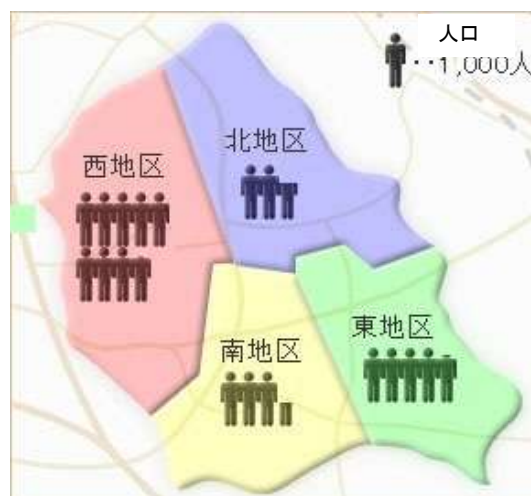

田甲

サロン名：田甲いきいきサロン
開催頻度：月1回(第2日曜日)
開催時間：10:00～12:00
活動場所：田甲文化センター等

たつみ平

サロン名：たつみサロン
開催頻度：月1回(第3金曜日)
開催時間：14:00～16:00
活動場所：たつみ平自治会集会所

新吉見

サロン名：新吉見どんぐりクラブ
開催頻度：月1回(第2土曜日)
開催時間：14:00～16:00
活動場所：新吉見集会所

日向山

サロン名：ひなたやまサロン
開催頻度：月1回(第2木曜日)
開催時間：10:00～11:30
活動場所：日向山集会所

松ノ平

サロン名：あやめ会
開催頻度：月3回(第3日曜日及び第1・3木曜日)
開催時間：午前中(内容に応じて)
活動場所：松の平自治会集会所

江口

サロン名：アジサイの会
開催頻度：月1回(第3水曜日)
開催時間：10:00～12:00
活動場所：江口集会所

御所

サロン名：ごしょクラブ
開催頻度：月1回(第2日曜日)
開催時間：内容に応じて
活動場所：御所集会所

前山

サロン名：前山ナデシコ
開催頻度：年間を通じて随時
開催時間：内容に応じて
活動場所：前山集会所等

さくら台

サロン名：さくら台いきいきサロン
開催頻度：月1回(第2金曜日)
開催時間：10:00～13:00
活動場所：さくら台集会所等

南吉見

サロン名：みどりのサロン
開催頻度：月1回(第4月曜日)
開催時間：10:00～12:00
活動場所：南吉見団地親和会会館

湖畔

サロン名：なかよしキッズ
開催頻度：年7回(準備含む)
開催時間：内容に応じて
活動場所：湖畔団地集会所等

みどりヶ丘

サロン名：やすらぎ
開催頻度：月1回(第1金曜日)
開催時間：13:00～15:00
活動場所：みどりヶ丘自治会集会所

久米田

サロン名：久米田いきいきサロン
開催頻度：月1回(第2火曜日)
開催時間：9:30～12:00
活動場所：久米田自治会館

山ノ下

サロン名：山ノ下「あんち・にんち症」の集い
開催頻度：週1回(毎週水曜日)
開催時間：13:00～15:00
活動場所：山ノ下集会所

ふれあい・いきいきサロン一覧

北地区
8サロン

地頭方

サロン名：地頭方なかよし会
開催頻度：月1回程度
開催時間：10:00～12:00
活動場所：地頭方研修所等