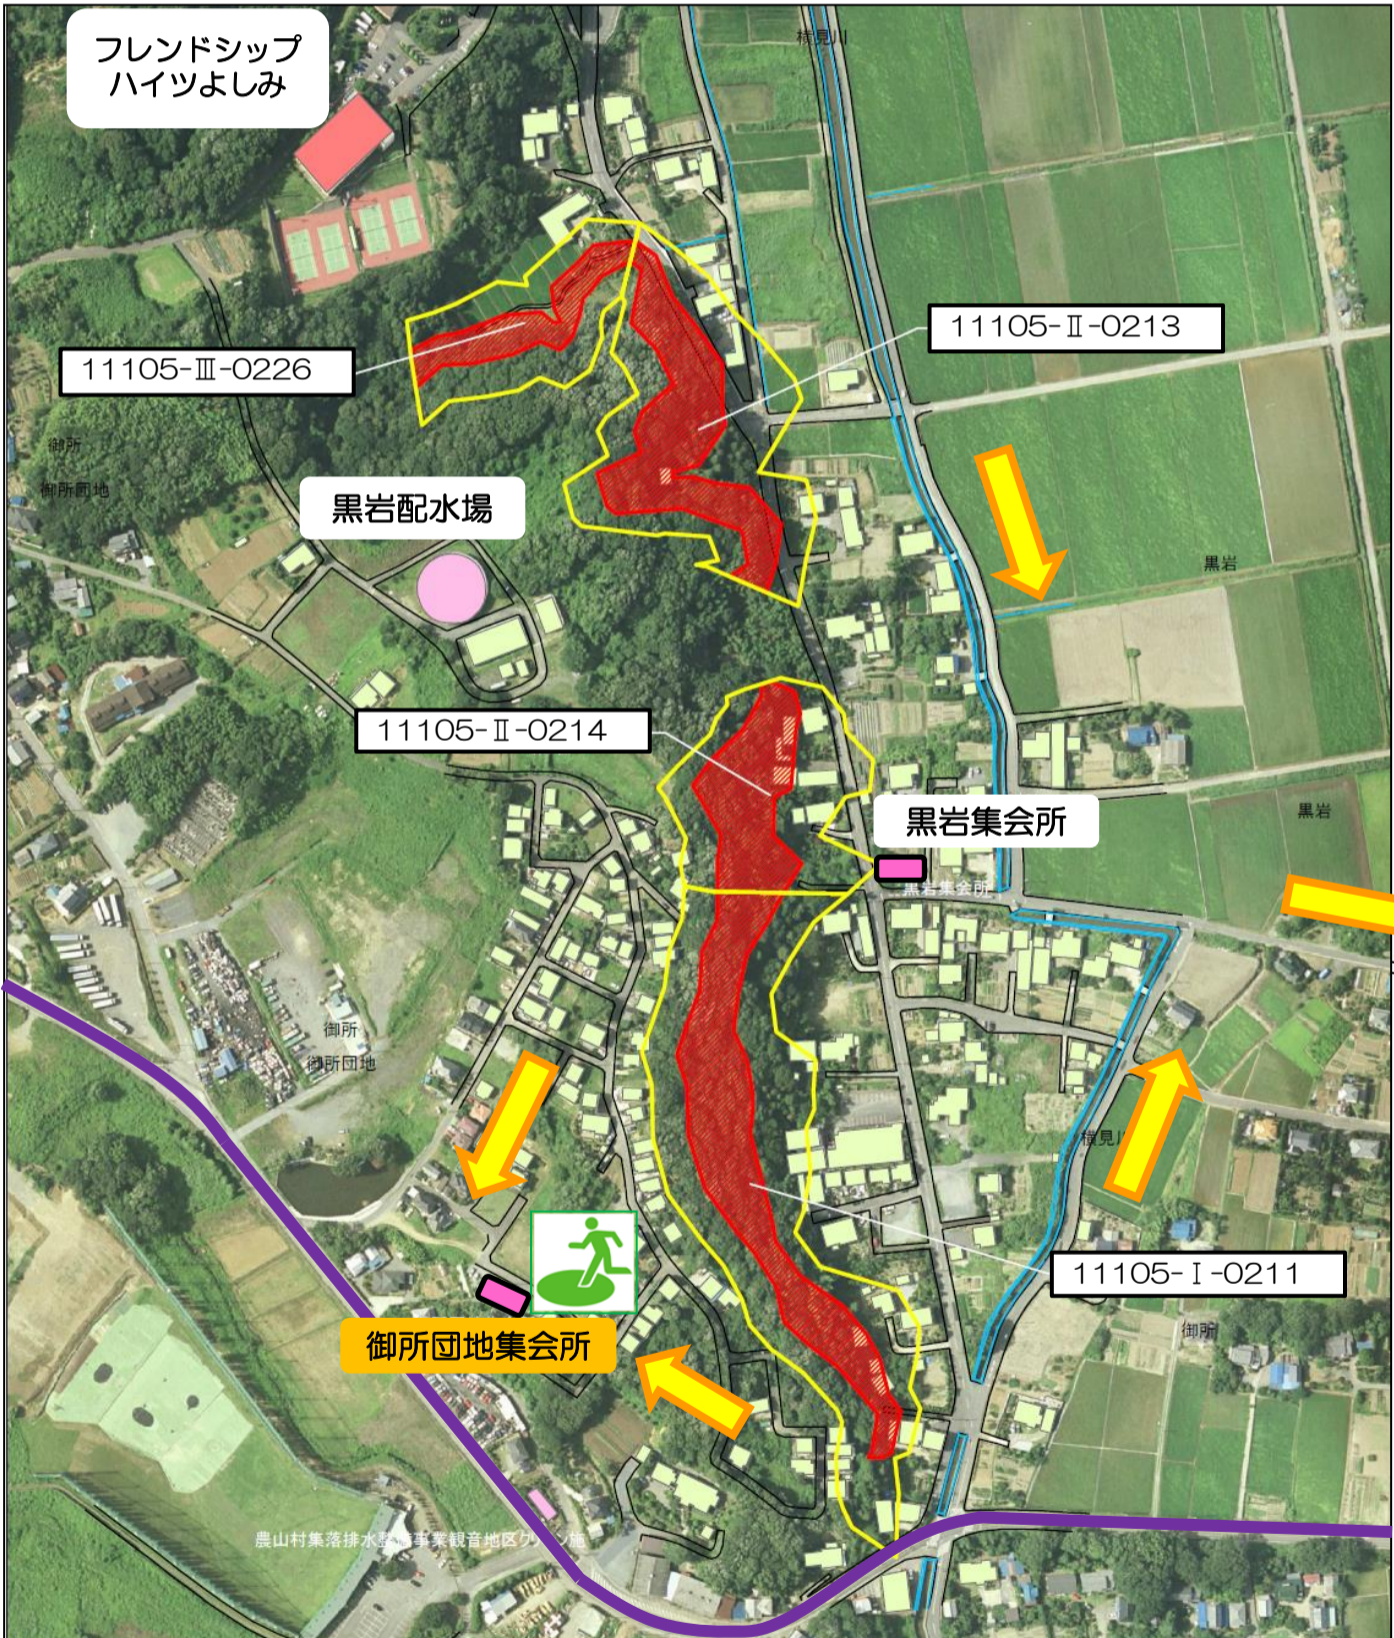

# 吉見町土砂災害 ハザードマップ 【黒岩・御所団地地区】

- 【緊急連絡先】**
- ・吉見町役場  
0493-54-1511
  - ・東松山消防署吉見分署  
0493-54-1558
  - ・東松山警察署  
0493-25-0110
  - ・東松山県土整備事務所  
0493-22-2333

黒岩集会所については、土砂災害警戒区域付近のため、避難所に指定しません。

○黄色で囲まれた範囲(土砂災害警戒区域)は、『土砂災害が発生した場合、住民の生命又は身体に危害が生じるおそれのある区域』です。

○赤色で囲まれた範囲(土砂災害特別警戒区域)は、『土砂災害が発生した場合、建築物に損壊が生じ、住民の生命又は身体に著しい危害が生じるおそれのある区域』です。

- ・土砂災害警戒区域等にお住まいの方は、大雨の時には警戒避難が必要となりますので、注意してください。
- ・また、土砂災害警戒区域以外の箇所でも土砂災害の発生する可能性がありますので、自分の住んでいる家の周辺の斜面や溪流、避難場所などをよく確認しましょう。