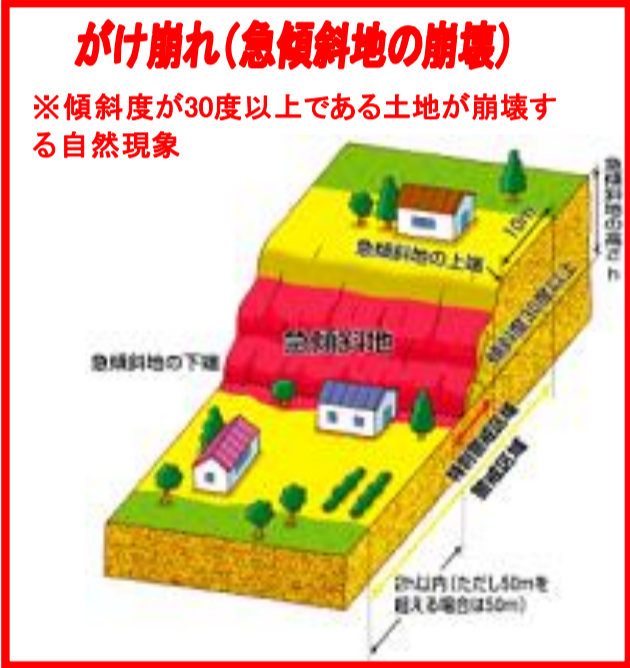

# 吉見町土砂災害 ハザードマップ 【黒岩・御所団地地区】

- 【緊急連絡先】**
- ・吉見町役場  
0493-54-1511
  - ・東松山消防署吉見分署  
0493-54-1558
  - ・東松山警察署  
0493-25-0110
  - ・東松山県土整備事務所  
0493-22-2333

黒岩集会所については、土砂災害警戒区域付近のため、避難所に指定しません。

○黄色で囲まれた範囲(土砂災害警戒区域)は、『土砂災害が発生した場合、住民の生命又は身体に危害が生じるおそれのある区域』です。

○赤色で囲まれた範囲(土砂災害特別警戒区域)は、『土砂災害が発生した場合、建築物に損壊が生じ、住民の生命又は身体に著しい危害が生じるおそれのある区域』です。

- ・土砂災害警戒区域等にお住まいの方は、大雨の時には警戒避難が必要となりますので、注意してください。
- ・また、土砂災害警戒区域以外の箇所でも土砂災害の発生する可能性がありますので、自分の住んでいる家の周辺の斜面や溪流、避難場所などをよく確認しましょう。